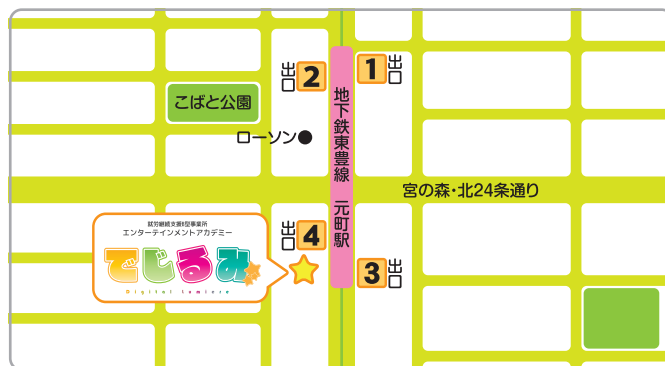

〒065-0023

北海道札幌市東区北23条東15丁目5-22-2F

TEL.011-788-6869

運営

株式会社Career Ways

〒002-8003

北海道札幌市北区太平三条1丁目-2-22

アクセス